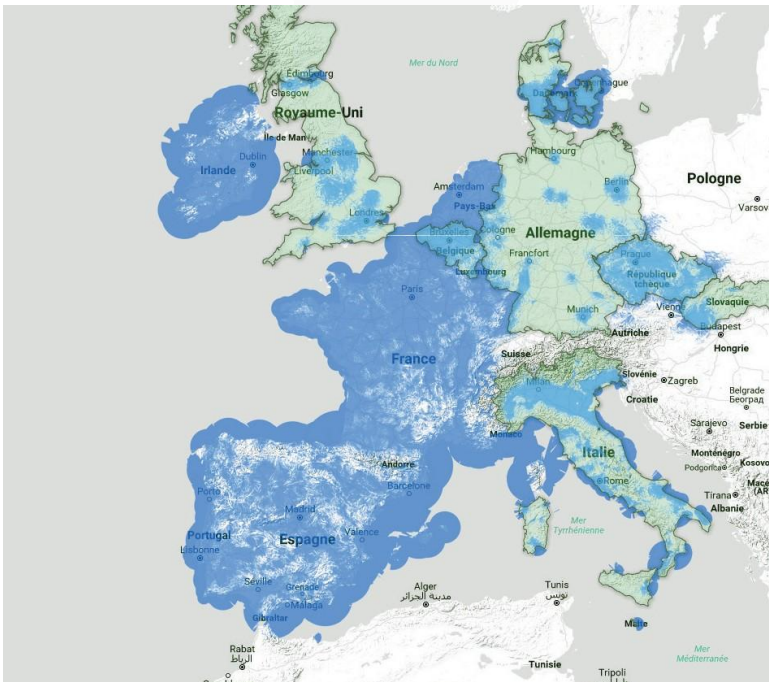

LINOBJECTEMP

- Chaque boîtier est muni d'une pile avec une durée de vie de 2 ans minimum.
- Fixation simple du boîtier par colle.
- Plage de mesure $-50^{\circ}/+90^{\circ}$ - Tolérance ($\pm 0.5\%$) - Longueur 2 mètres.
- Consultation de la température en instantané.
- Transfert des données sur site internet pour un archivage sécurisé.
- Génération de rapports au format PDF ou Excel.
- Application web permettant de visualiser l'archivage de la température n'importe où dans le monde.
- Géolocalisation GPS (option).

Zone de couverture réseau - Zone : 1

CONTACTEZ LINOBJEC

+ 33 9 67 76 85 36

@ n.leclair@linobjec.com

www.linobjec.com

LINOBJEC

n.leclair@linobjec.com

21 rue du pré
neuf

44190 GORGES