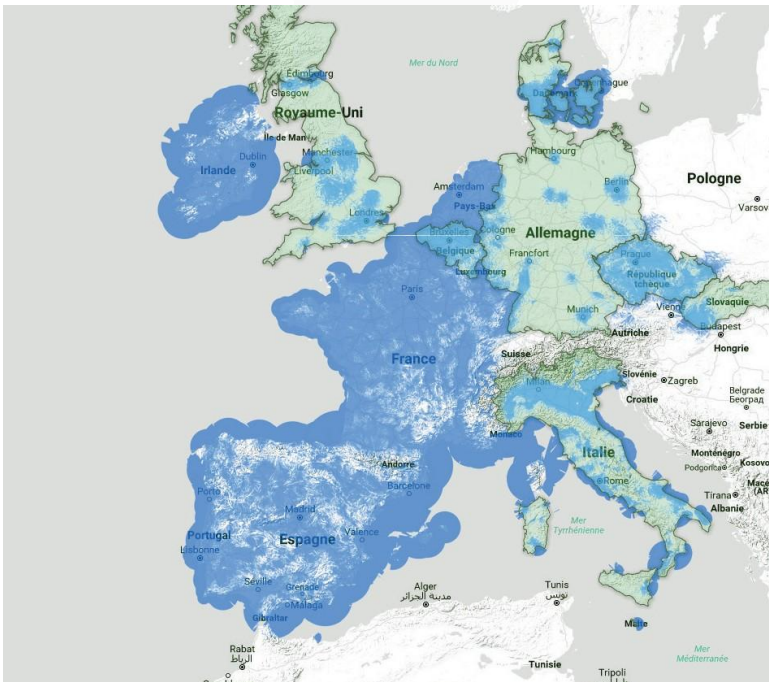

- Chaque boîtier est muni de 2 piles avec une durée de vie de 2 ans minimum.
- Fixation simple du boîtier par colle ou vis.
- 2 Entrées TOR.
- 1 Trames de vie / jour.
- Transfert des données sur site internet pour un archivage sécurisé.
- Exportation des données sous Excel.
- Application web permettant de visualiser l'archivage des alarmes n'importe où dans le monde.

Zone de couverture réseau - Zone : 1

CONTACTEZ LINOBJEC

+ 33 9 67 76 85 36

@ n.leclair@linobjec.com

www.linobjec.com

LINOBJEC

n.leclair@linobjec.com

21 rue du pré
neuf
44190 GORGES