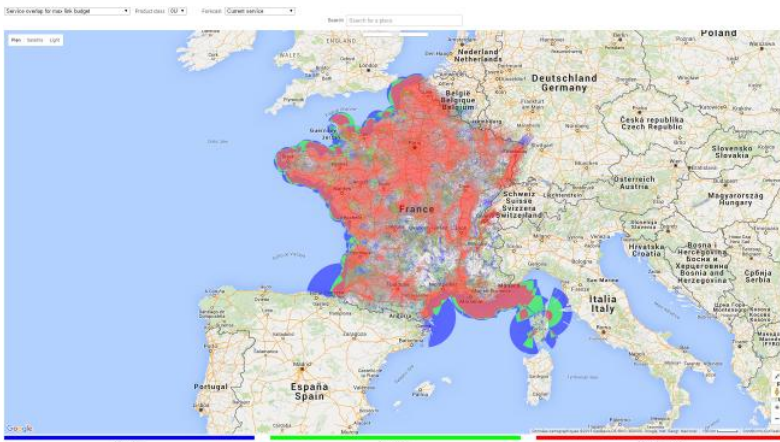

LINOBJEC

Tél. 02 28 15 85 36

- Je suis avisé par SMS si une position est hors de la zone que j'ai paramétrée.
- Le "tracking" permet de faciliter sa récupération en cas de vol.
- En cas d'avarie d'eau je suis averti (Capteur en option).
- Suivit de l'état de la batterie du bateau (Capteur en option)
- Fonctionne sur Pile 3.6v remplaçable, autonomie de 3 ans.
- Fonction alarme pour prévenir les proches en cas de problème.

Zone de couverture réseau France.

Contactez Linobjec
Tél : 02.28.15.85.36

Décembre 2016

LINOBJEC
sales@linobjec.com
L'Usine Créative
4 Marie Curie
Parc d'Activités Vendée Sud Loire

85600 Boufféré