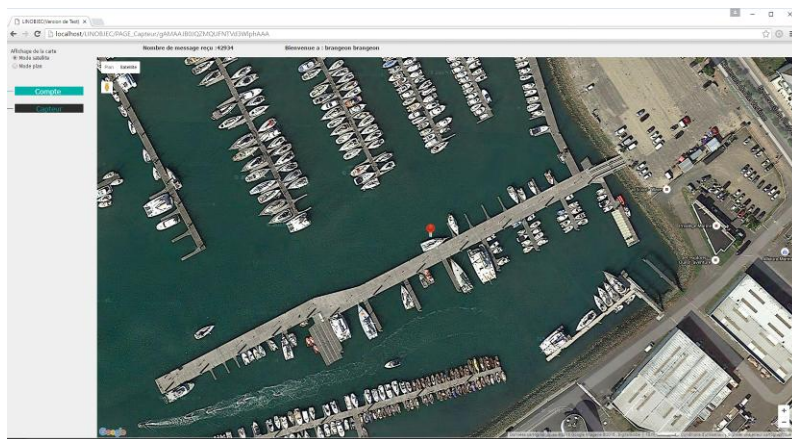

LINOBJEC

Tél. 02 28 15 85 36

Toujours à bord de mon bateau....

TraceBoat est le Lien permanent avec votre bateau, il vous permet de communiquer en temps réel avec lui.

Avec mon TraceBoat

- Je ne suis pas à bord de mon bateau.
- Je le localise.
- Je le visualise au quotidien sur l'interface simple et ludique sur mon téléphone ou mon PC.
- Je choisis le mode d'affichage : satellite ou carte simplifiée...
- Je le surveille et je suis averti.

Décembre 2016

LINOBJEC
sales@linobjec.com
L'Usine Créative
4 Marie Curie
Parc d'Activités Vendée Sud Loire

85600 Boufféré

www.linobjec.com

LINOBJEC

Tél. 02 28 15 85 36

- Je suis avisé par SMS si une position est hors de la zone que j'ai paramétrée.
- Le "tracking" permet de faciliter sa récupération en cas de vol.
- En cas d'avarie d'eau je suis averti (Capteur en option).
- Suivit de l'état de la batterie du bateau (Capteur en option)
- Fonctionne sur Pile 3.6v remplaçable, autonomie de 3 ans.
- Fonction alarme pour prévenir les proches en cas de problème.