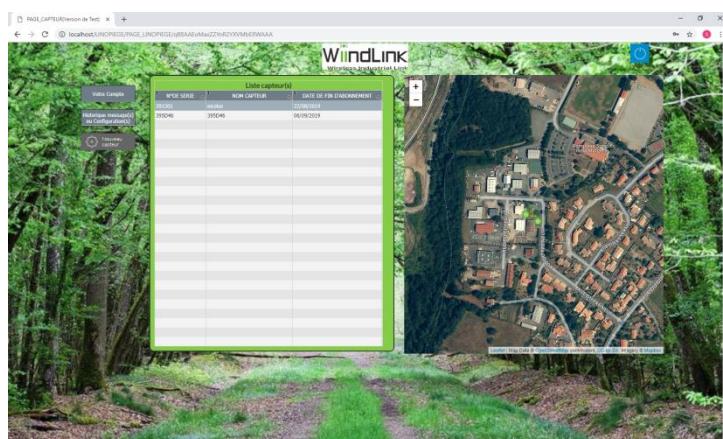

LINOBJEC

LinoPiege-Network

Parce que vous n'avez pas toujours le temps de vérifier votre cage, Lino piège vous envoie un SMS quand le piège se referme.

Grace à sa centrale, Lino piège-Network multiplie le nombre de cage connecté avec un seul abonnement .Il contrôlera jusqu'à 30 cages sur un rayon de 300 mètres de votre centrale.

Pas besoin d'équipement dédié, pas de câblage à faire, ou d'installation informatique complexe. Lino piège-Network vous facilite plus que jamais votre gestion.

Contenu du pack Lino piège-Network:

- 3 capteurs pour cage
- 2 batteries Lipo Batteries 1200mAh pour centrale
- Chargeur de batterie externe
- Une centrale Lino piège-Network avec module GPS
- une cordelette de 3 mètres
- 6 colliers de fixation
- 6 aimants
- un guide utilisateur
- 1 an d'abonnement inclus