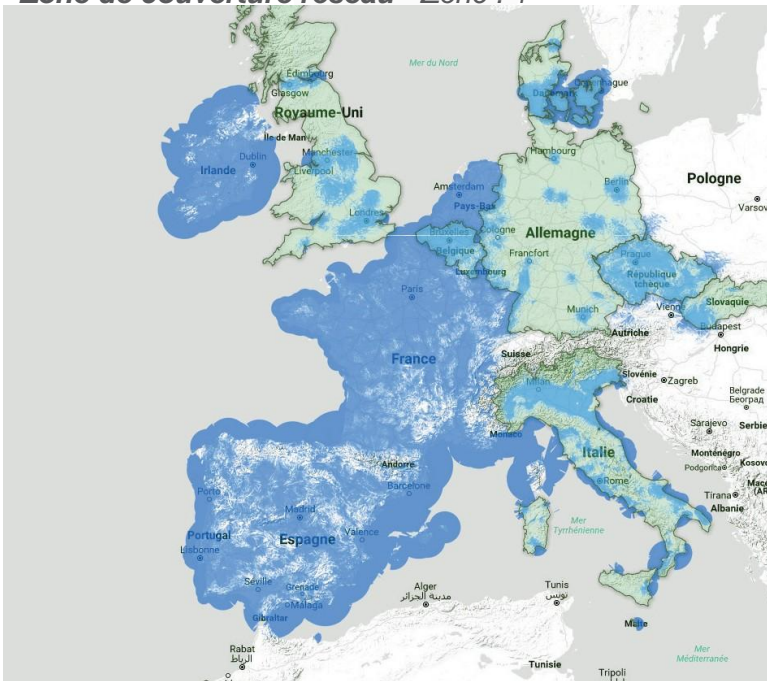

- Chaque boîtier est batterie rechargeable 1200 ma.
- Lors d'une prise dans une cage : envoi d'un SMS ou d'un mail automatiquement.
- Visualisation au quotidien des états de vos cages via votre téléphone ou PC
- Géolocalisation automatique de votre centrale GPS et niveau de batterie.
- Transfert des données sur site internet pour un archivage sécurisé.
- Application web permettant de visualiser votre parc matériel sur carte satellite.
- Facile d'installation et adaptable sur tout matériel.

Zone de couverture réseau - Zone : 1

CONTACTEZ LINOBJEC

+ 33 9 67 76 85 36

n.leclair@linobjec.com

www.linobjec.com